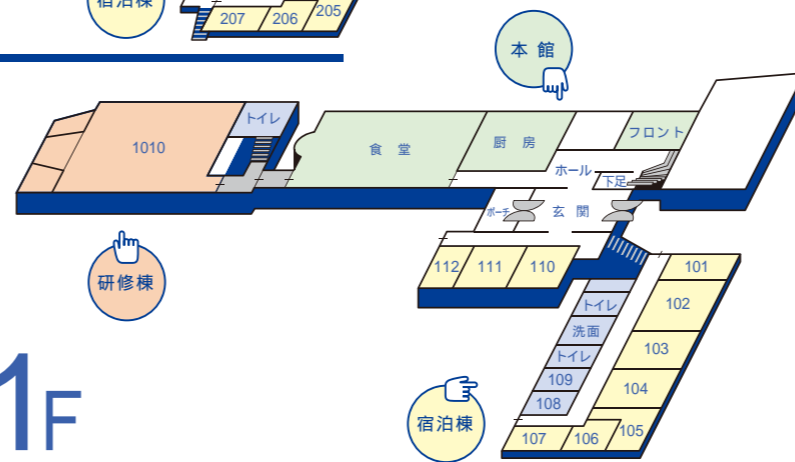

合宿、セミナー、研修をサポートするリゾート合宿所
スポーツ合宿のメッカ・山中湖で合宿をしよう!

清風荘
SEIFUSO
YAMANAKAKO

交通のご案内

送迎・貸切バスも承ります!
お気軽にお問い合わせください!

清風荘 山中湖 TEL 0555-65-7777

小規模～大規模まで、様々な合宿・研修に対応できます！

清風荘「ここがスゴイ」

ここがスゴイ 1 大部屋から個室まで、様々な宿泊シーンに対応！
シンプルな機能にすることで宿泊費用を抑えました！

ここは、リゾートホテルや旅館とは一味違う「リゾート合宿施設」。そのためシンプルな機能のお部屋ですが、コミュニケーションを深められる空間にこだわり、宿泊費用を抑えることを可能にしました。

- ここがスゴイ 2** ひろびろ大食堂
- ここがスゴイ 3** ゆったり大浴場
- ここがスゴイ 4** どこか懐かしいラウンジ

120名収容できる大食堂は、会議室としても利用可能です。
男女別の大浴場があるから、団体合宿も安心！
コミュニケーションを深める広めのラウンジは和み空間です。

駐車場	約60台
宿泊収容人数	170名
食堂収容人数	120名(夏場のみ170名)
客室数	32室(内2室バス・トイレ付)
浴室	男性30名、女性20名、シャワー完備 リンシンシャンプー、石鹸あり
洗濯機	洗濯機6台 無料・乾燥機5台 有料
インターネット	無線LAN完備
アメニティ	各自ご用意ください
コンパ(飲み会)	お問い合わせください！
BBQ	近隣施設をご紹介します！詳しくはお問い合わせください！
コンビニ	セブンイレブン徒歩5分 / ローソン徒歩15分
送迎バス	お問い合わせください！
その他	ピアノ・麻雀・囲碁・将棋等
チェックイン/アウト	15:00 / 10:00

“清風荘 山中湖”は、山中湖畔の澄んだ空気に包まれたリゾート合宿所です。

富士山をバックに爽快なプレイが楽しめるテニスコート、館内には広々とした浴場や食堂、多目的ホールなどを備え、スポーツや音楽サークルの合宿、各種研修など、幅広くご利用いただけます。

3F

2F

1F

スポーツ・文化合宿にオススメな理由

清風荘「ここに注目！」

ここに注目 1 全4室の多目的ホールが便利！文化合宿や研修スペース、アフタートレーニングなどにご利用いただいております！