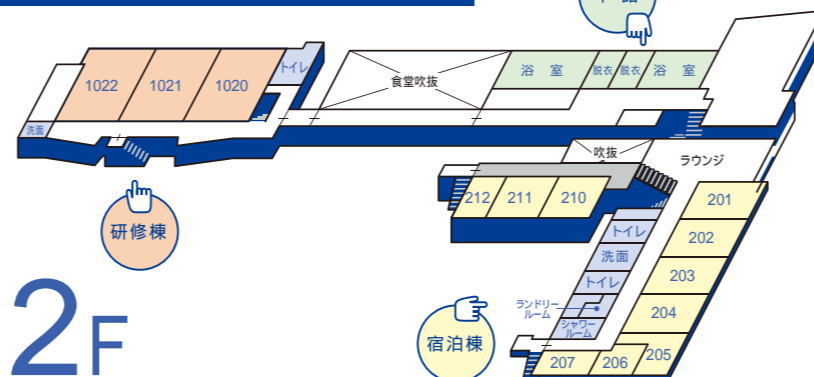

合宿、セミナー、研修をサポートするリゾート合宿所
スポーツ合宿のメッカ・山中湖で合宿をしよう!

清風荘
SEIFUSO
YAMANAKAKO

交通のご案内

送迎・貸切バスも承ります!
お気軽にお問い合わせください!

清風荘 山中湖 TEL 0555-65-7777

小規模～大規模まで、様々な合宿・研修に対応できます！

清風荘「ここがスゴイ」

ここがスゴイ 1 大部屋から個室まで、様々な宿泊シーンに対応！
シンプルな機能にすることで宿泊費用を抑えました！

ここは、リゾートホテルや旅館とは一味違う「リゾート合宿施設」。そのためシンプルな機能のお部屋ですが、コミュニケーションを深められる空間にこだわり、宿泊費用を抑えることを可能にしました。

- ここがスゴイ 2** ひろびろ大食堂
- ここがスゴイ 3** ゆったり大浴場
- ここがスゴイ 4** どこか懐かしいラウンジ

120名収容できる大食堂は、会議室としても利用可能です。
男女別の大浴場があるから、団体合宿も安心！
コミュニケーションを深める広めのラウンジは和み空間です。

駐車場	約60台
宿泊収容人数	170名
食堂収容人数	120名(夏場のみ170名)
客室数	32室(内2室バス・トイレ付)
浴室	男性30名、女性20名、シャワー完備 リンシンシャンプー、石鹸あり
洗濯機	洗濯機6台 無料・乾燥機5台 有料
インターネット	無線LAN完備
アメニティ	各自ご用意ください
コンパ(飲み会)	お問い合わせください！
BBQ	近隣施設をご紹介します！詳しくはお問い合わせください！
コンビニ	セブンイレブン徒歩5分 / ローソン徒歩15分
送迎バス	お問い合わせください！
その他	ピアノ・麻雀・囲碁・将棋等
チェックイン/アウト	15:00 / 10:00

“清風荘 山中湖”は、山中湖畔の澄んだ空気に包まれたリゾート合宿所です。

富士山をバックに爽快なプレイが楽しめるテニスコート、館内には広々とした浴場や食堂、多目的ホールなどを備え、スポーツや音楽サークルの合宿、各種研修など、幅広くご利用いただけます。

3F

2F

1F

スポーツ・文化合宿にオススメな理由

清風荘「ここに注目！」

ここに注目 1 全4室の多目的ホールが便利！文化合宿や研修スペース、アフタートレーニングなどにご利用いただいております！