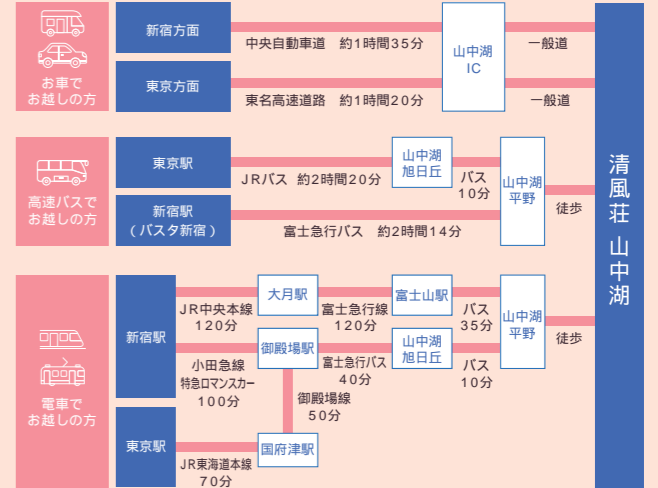

受け入れ合宿 / 大会種目例

- テニス
- バドミントン
- バスケットボール
- バレーボール
- 新体操
- 柔道
- 卓球
- 剣道
- 空手
- チャアリーディング
- マーチングバンド
- 吹奏楽
- 演劇
- 勉強合宿
- ゼミ合宿
- 企業研修
- 学校オリエンテーション
- etc.

清風荘 山中湖
〒401-0502 山梨県南都留郡山中湖村平野339
rprojectjapan.com

お電話でのお問合せ メールでのお問合せ
受付時間 9:00-17:30

R.project 運営施設一覧
株式会社R.projectは、未活用不動産を活かした宿泊施設を運営しています。
rprojectjapan.com

- サンセットブリーズ**
千葉県安房郡南町 / 旧千代田区立保田臨海学園
- サンセットビレッジ**
千葉県安房郡南町 / サンセットブリーズのコテージ別館
- サンセットビーチハウス**
千葉県安房郡南町 / 旧保養所
- アカデミーハウス**
千葉県鎌倉山 / 東京農工大学施設の活用事業
- アルピンスポーツパーク**
千葉県長柄町 / 旧神田女子園の保養施設
- 昭和の森 フォレストビレッジ**
千葉県千葉市緑区 / 旧ユースホテル
- IRORI 日本橋 ホテル&キッチン**
東京都中央区日本橋 / 旧問屋ビルをホテル型宿泊施設に転用
- 本栖湖スポーツセンター**
山梨県富士河口湖町 / 閉鎖された療養施設をスポーツ合宿施設に転用
- 白浜フローラルホール**
千葉県南房総市 / 旧公共音楽ホールをダンス+音楽合宿施設に転用
- Train Hostel 北斗星**
東京都中央区日本橋 / 複合列車「北斗星」がホテルで蘇るプロジェクト
- Shibamata FU-TEN Bed and Local**
東京都葛飾区 / 旧女子職員寮をホテル型宿泊施設に転用
- 清風荘 山中湖**
山梨県南都留郡 / 既存合宿施設の活用事業

合宿、セミナー、研修をサポートするリゾート合宿所
スポーツ合宿のメッカ・山中湖で合宿をしよう!

清風荘
SEIFUSO
YAMANAKAKO

交通のご案内

送迎・貸切バスも承ります!
お気軽にお問い合わせください!

清風荘 山中湖 TEL 0555-65-7777

小規模～大規模まで、様々な合宿・研修に対応できます！

清風荘「ここがスゴイ」

ここがスゴイ 1 大部屋から個室まで、様々な宿泊シーンに対応！
シンプルな機能にすることで宿泊費用を抑えました！

ここは、リゾートホテルや旅館とは一味違う「リゾート合宿施設」。そのためシンプルな機能のお部屋ですが、コミュニケーションを深められる空間にこだわり、宿泊費用を抑えることを可能にしました。

- ここがスゴイ 2** ひろびろ大食堂
- ここがスゴイ 3** ゆったり大浴場
- ここがスゴイ 4** どこか懐かしいラウンジ

120名収容できる大食堂は、会議室としても利用可能です。
男女別の大浴場があるから、団体合宿も安心！
コミュニケーションを深める広めのラウンジは和み空間です。