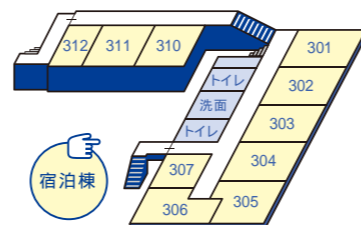

小規模～大規模まで、様々な合宿・研修に対応できます！

清風荘「ここがスゴイ」

ここがスゴイ 1 大部屋から個室まで、様々な宿泊シーンに対応！
シンプルな機能にすることで宿泊費用を抑えました！

ここは、リゾートホテルや旅館とは一味違う「リゾート合宿施設」。そのためシンプルな機能のお部屋ですが、コミュニケーションを深められる空間にこだわり、宿泊費用を抑えることを可能にしました。

- **ここがスゴイ 2** ひろびろ大食堂
- **ここがスゴイ 3** ゆったり大浴場
- **ここがスゴイ 4** どこか懐かしいラウンジ

120名収容できる大食堂は、会議室としても利用可能です。
男女別の大浴場があるから、団体合宿も安心！
コミュニケーションを深める広めのラウンジは和み空間です。

駐車場	約60台
宿泊収容人数	170名
食堂収容人数	120名(夏場のみ170名)
客室数	32室(内2室バス・トイレ付)
浴室	男性30名、女性20名、シャワー完備 リンシンシャンプー、石鹸あり
洗濯機	洗濯機6台 無料・乾燥機5台 有料
インターネット	無線LAN完備
アメニティ	各自ご用意ください
コンパ(飲み会)	お問い合わせください！
BBQ	近隣施設をご紹介します！詳しくはお問い合わせください！
コンビニ	セブンイレブン徒歩5分 / ローソン徒歩15分
送迎バス	お問い合わせください！
その他	ピアノ・麻雀・囲碁・将棋等
チェックイン/アウト	15:00 / 10:00

“清風荘 山中湖”は、山中湖畔の澄んだ空気に包まれたリゾート合宿所です。

富士山をバックに爽快なプレイが楽しめるテニスコート、館内には広々とした浴場や食堂、多目的ホールなどを備え、スポーツや音楽サークルの合宿、各種研修など、幅広くご利用いただけます。

3F

2F

1F

スポーツ・文化合宿にオススメな理由

清風荘「ここに注目！」

ここに注目 1 全4室の多目的ホールが便利！文化合宿や研修スペース、アフタートレーニングなどにご利用いただいております！

1階の多目的ホールはステージがあるので、研修や発表の場にご利用いただいております！
2階は90畳の部屋を3分割することが可能なので、チームごとの練習や研修、量への張替えも可能です！

ここに注目 2 富士山をバックにプレイ！13面のテニスコート
ここに注目 3 室内競技の合宿に人気！2つの体育館を完備

絶景の富士山の眺めが魅力の広大なテニスコートはプロテニスプレーヤーも合宿に訪れるコートです！
写真上：A体育館、写真下：B体育館
室内競技だけでなく、雨の日のトレーニングにも最適！

会議室兼多目的ホール	私有館内	全4室 WiFi/暖房完備 1階：定員120名、15m×10m うち3m×10mはステージ 2階：30畳×3室 2部屋を繋げて60畳での利用も可能！ (通常カーペット敷き、畳への切り替え可能) 設備：スクリーン、50インチモニター、コピー機、ホワイトボード、マイク、プロジェクター、アップライトピアノ、机、イス等
テニスコート	私有 徒歩0分	クレーコート17面 施設の目の前にテニスコートがあります！
体育館	私有 徒歩5分	全2ヶ所 A体育館：40m×20m、バスケットボール1面、バレーボール3面、バドミントン5面 B体育館：30m×15m、バスケットボール1面、バレーボール1面、バドミントン3面 備品：マット6枚、エアーマット2枚、移動式鏡3枚(210m×180m)
グラウンド	共同 近隣	お問い合わせください！